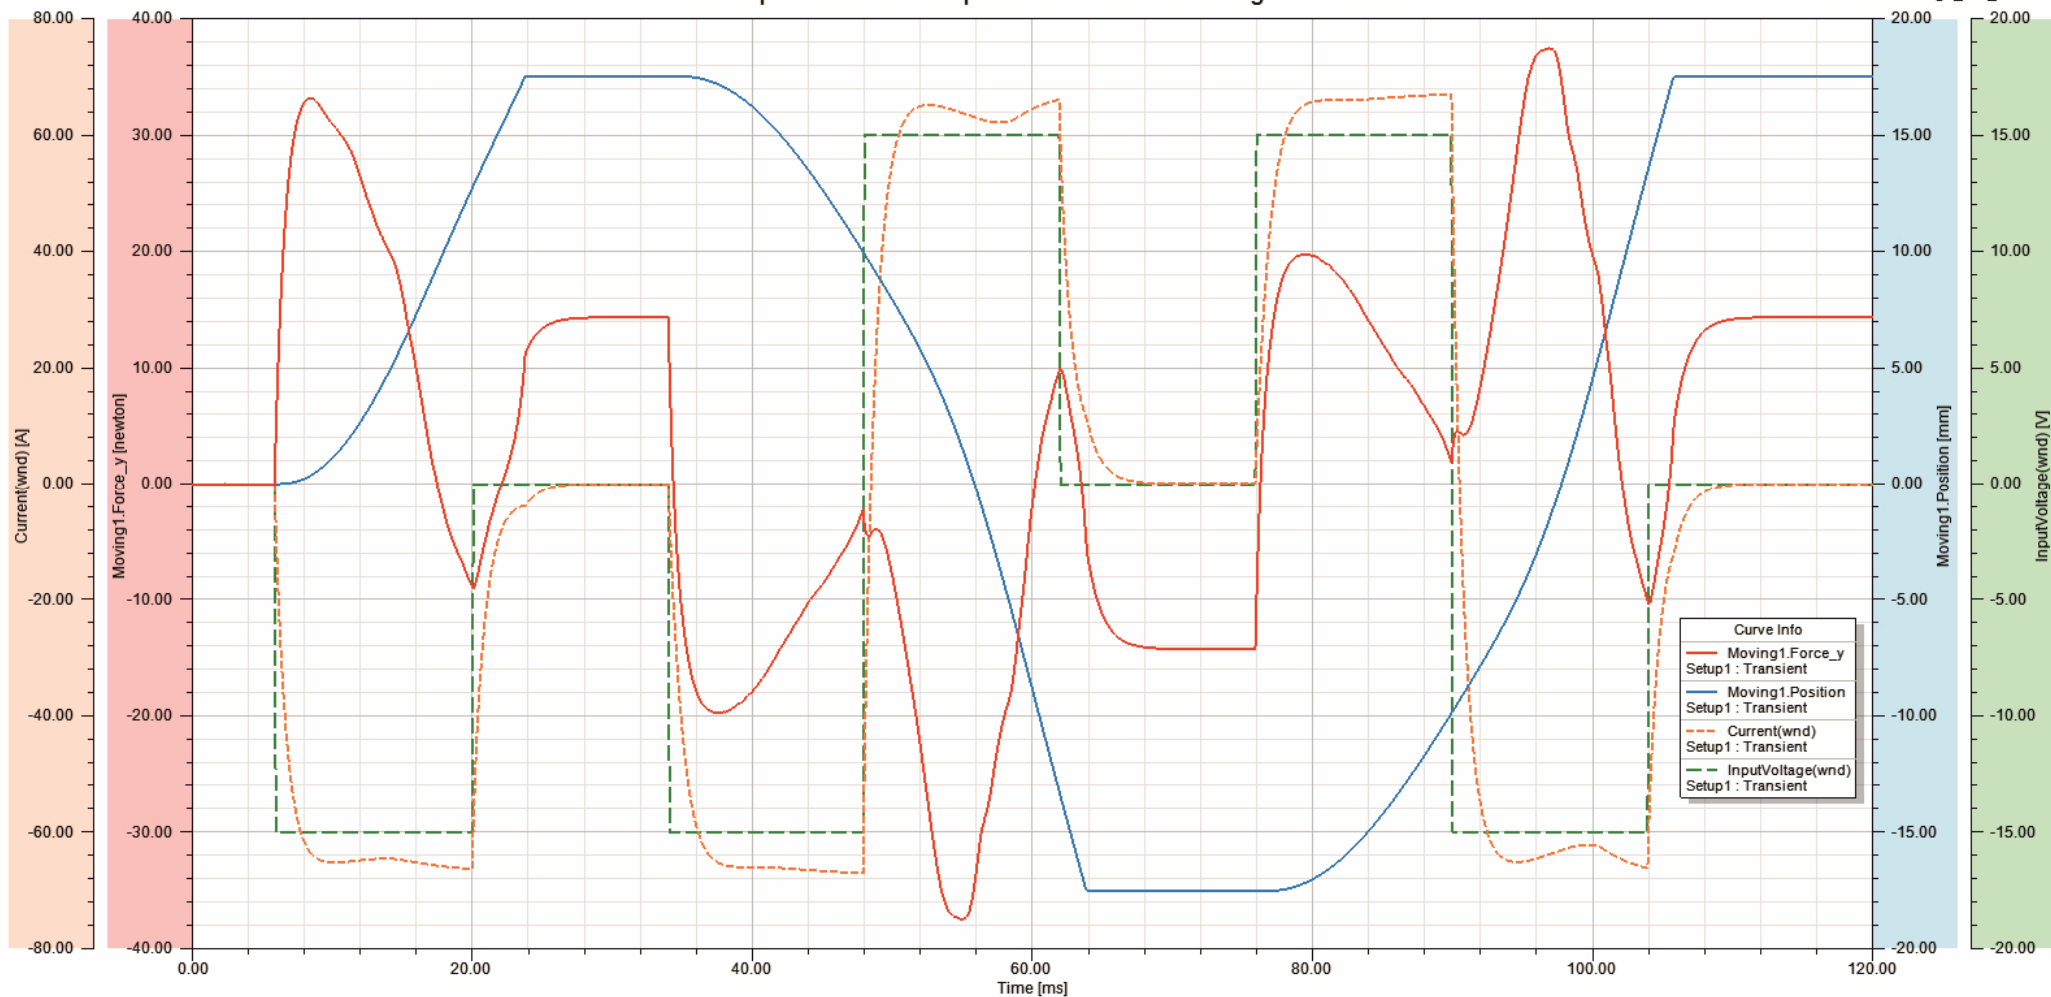

## SEZNAM PŘÍLOH

- Příloha č. 1 Graf závislosti provozních funkcí polarizovaného elektromagnetu na čase
- Příloha č. 2 Graf závislosti provozních funkcí polarizovaného elektromagnetu na čase se zjednodušeným řízením

Závislost provozních funkcí polarizovaného elektromagnetu na čase

Maxwell2DDesign\_DP\_09 ▲

Závislost provozních funkcí polarizovaného elektromagnetu na čase

Maxwell2DDesign\_DP\_09 ▲